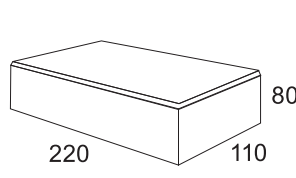

18m² per pallet

Lockpave 60

15.18m² per pallet

Lockpave 80

11.39m² per pallet

Deeppave 80

10.89m² per pallet

Geolink 150