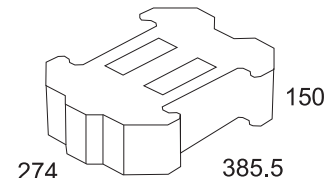

18m² per pallet

Lockpave 60

15.18m² per pallet

Lockpave 80

11.39m² per pallet

Deeppave 80

10.89m² per pallet

Geolink 150